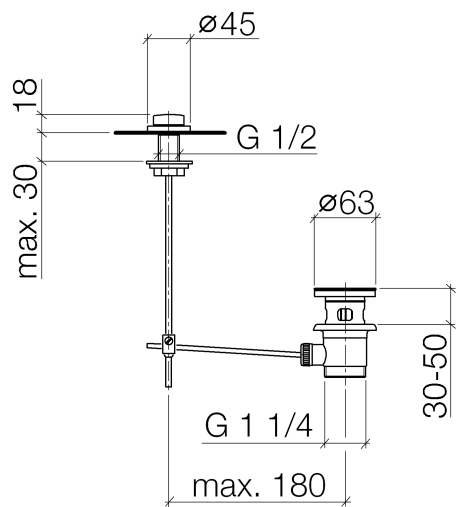

Piletta con pomello per montaggio bordo vasca 1 1/4" - Platinato spazzolato

IMO

10 200 970

Compatibile con: IMO, LULU, MADISON, MEM, TARA, CL.1, LISSÉ, VAIA, META, CYO

	Platinato spazzolato	10 200 970-06
	Cromato	10 200 970-00
	Platinato	10 200 970-08
	Ottone (Oro 23k)	10 200 970-09
	Dark Chrome	10 200 970-19
	Light Gold	10 200 970-26
	Light Gold spazzolato	10 200 970-27
	Ottone spazzolato (Oro 23k)	10 200 970-28
	Nero opaco	10 200 970-33
	Bronzo spazzolato	10 200 970-42
	Champagne spazzolato (Oro 22k)	10 200 970-46
	Champagne (Oro 22k)	10 200 970-47
	Cromo spazzolato	10 200 970-93
	Dark Platinum spazzolato	10 200 970-99

Piletta con pomello per montaggio bordo vasca 1 1/4" - Platinato spazzolato

IMO

10 200 970

Solamente per lavabo con troppopieno.

10 200 970

10 200 970

Parts for other finishes can be found here: Cromato

Elenco delle parti di ricambio

N.	Codice articolo	Denominazione	Quantità necessaria	Tempo di produzione
1	09 21 33 001-06	manopola	1	10
2	09 14 10 007 90	guarnizione	2	2
3	09 31 09 004-06	astina	1	10
4	09 18 40 022-06	bussola	1	10
5	09 14 10 095 90	guarnizione	1	2
6	09 14 05 012 90	guarnizione	1	2
7	09 14 40 001 90	guarnizione	1	60
8	09 23 10 010 90	dado	1	2
9	90 11 01 001 00-06	scarico	1	10